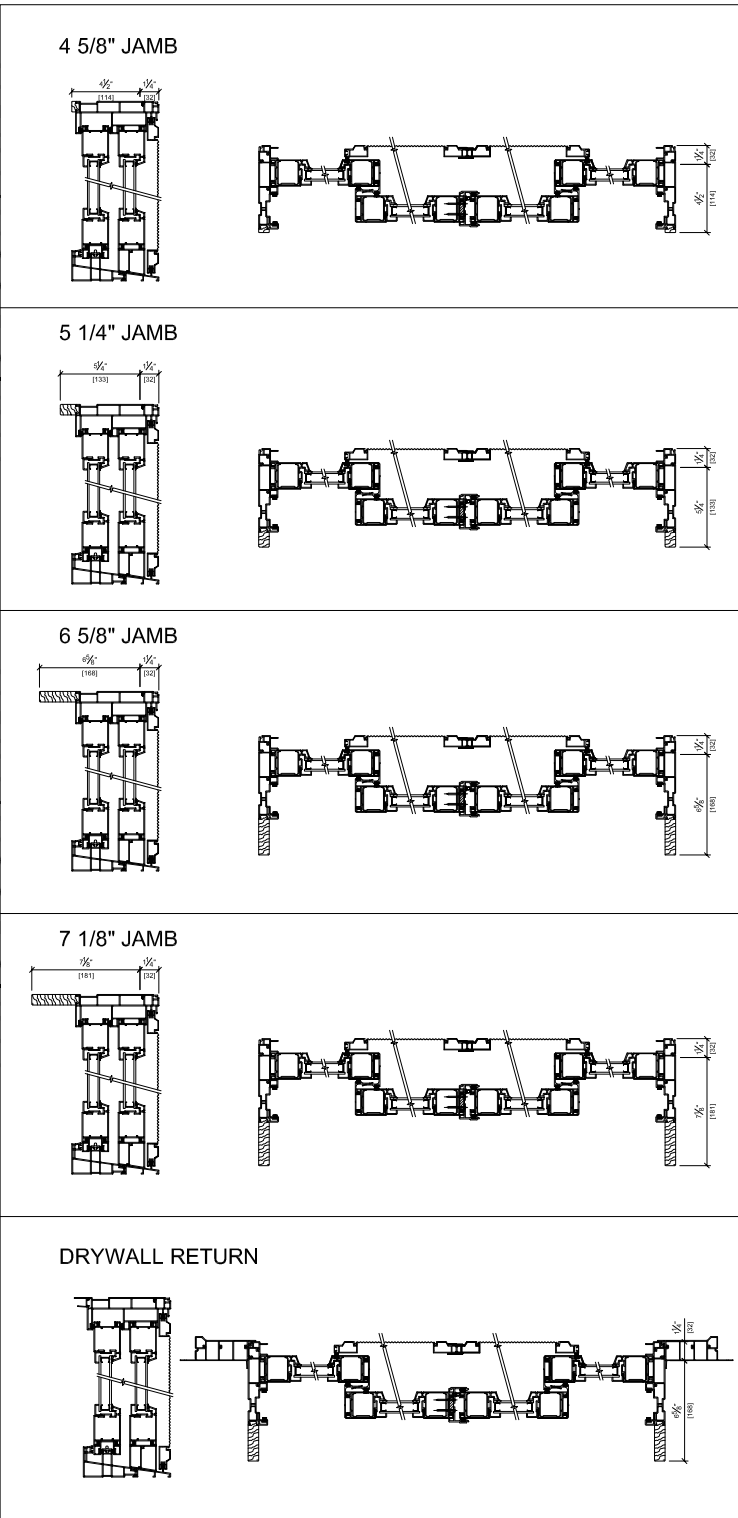

PATIO DOOR / AVDR - 4 PANEL

PATIO DOOR / AVDR