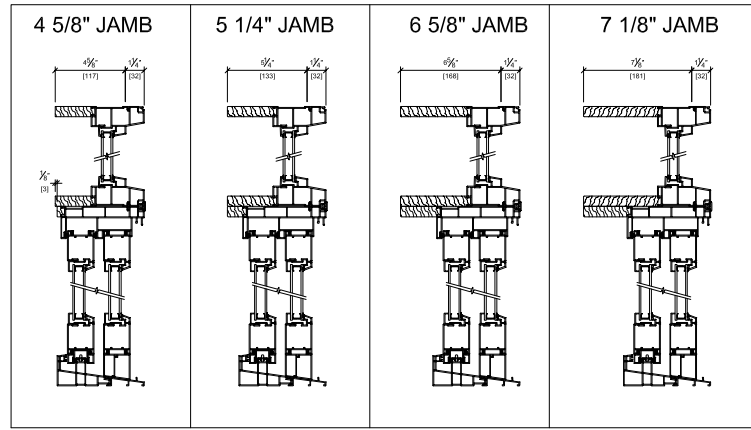

PATIO DOOR - AVDR / AFF