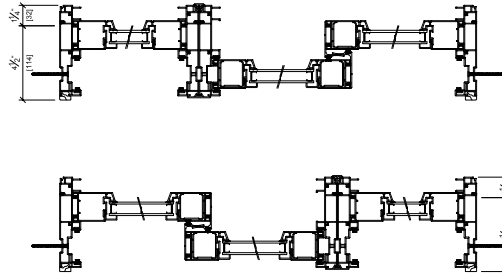

# PATIO DOOR / AVDR

PATIO DOOR / AVDR

PATIO DOOR / AVDR

|  |  |   |
|--|--|---|
| <p>4 5/8" JAMB</p>                     | <p>4 5/8" JAMB BRICKMOULD</p>          | <p>4 5/8" JAMB NAILING FIN</p>          |
| <p>5 1/4" JAMB</p>                     | <p>5 1/4" JAMB BRICKMOULD</p>          | <p>5 1/4" JAMB NAILING FIN</p>          |
| <p>6 5/8" JAMB</p>                     | <p>6 5/8" JAMB BRICKMOULD</p>          | <p>6 5/8" JAMB NAILING FIN</p>          |
| <p>7 1/8" JAMB</p>                     | <p>7 1/8" JAMB BRICKMOULD</p>          | <p>7 1/8" JAMB NAILING FIN</p>          |
| <p>DRYWALL RETURN</p>                  | <p>DRYWALL RETURN &amp; BRICKMOULD</p> | <p>DRYWALL RETURN &amp; NAILING FIN</p> |
| <p>AVSL SIDE LITE - DRYWALL RETURN</p> | <p>6 5/8" JAMB - 3 1/2" BRICKMOULD</p> |   |

# PATIO DOOR / AVDR WITH SIDELITE

PATIO DOOR / AVDR

4 5/8" JAMB

5 1/4" JAMB

6 5/8" JAMB

7 1/8" JAMB

DRYWALL RETURN

AVSL SIDE LITE - DRYWALL RETURN