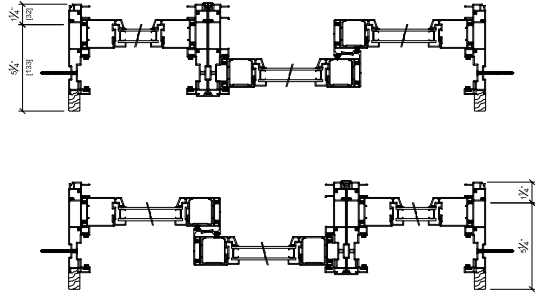

# PATIO DOOR / AVDR

PATIO DOOR / AVDR

PATIO DOOR / AVDR

|  |  |   |
|--|--|---|
| <p>4 5/8" JAMB</p>                     | <p>4 5/8" JAMB BRICKMOULD</p>          | <p>4 5/8" JAMB NAILING FIN</p>          |
| <p>5 1/4" JAMB</p>                     | <p>5 1/4" JAMB BRICKMOULD</p>          | <p>5 1/4" JAMB NAILING FIN</p>          |
| <p>6 5/8" JAMB</p>                     | <p>6 5/8" JAMB BRICKMOULD</p>          | <p>6 5/8" JAMB NAILING FIN</p>          |
| <p>7 1/8" JAMB</p>                     | <p>7 1/8" JAMB BRICKMOULD</p>          | <p>7 1/8" JAMB NAILING FIN</p>          |
| <p>DRYWALL RETURN</p>                  | <p>DRYWALL RETURN &amp; BRICKMOULD</p> | <p>DRYWALL RETURN &amp; NAILING FIN</p> |
| <p>AVSL SIDE LITE - DRYWALL RETURN</p> | <p>6 5/8" JAMB - 3 1/2" BRICKMOULD</p> |   |

# PATIO DOOR / AVDR WITH SIDELITE

PATIO DOOR / AVDR

4 5/8" JAMB

5 1/4" JAMB

6 5/8" JAMB

7 1/8" JAMB

DRYWALL RETURN

AVSL SIDE LITE - DRYWALL RETURN