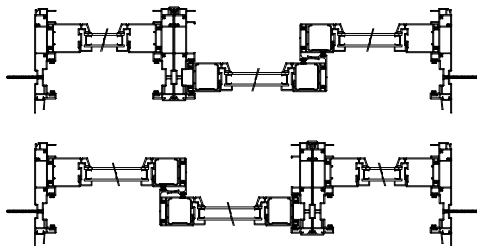

# PATIO DOOR / AVDR

PATIO DOOR / AVDR

PATIO DOOR / AVDR

|  |  |   |
|--|--|---|
| <p>4 5/8" JAMB</p>                     | <p>4 5/8" JAMB BRICKMOULD</p>          | <p>4 5/8" JAMB NAILING FIN</p>          |
| <p>5 1/4" JAMB</p>                     | <p>5 1/4" JAMB BRICKMOULD</p>          | <p>5 1/4" JAMB NAILING FIN</p>          |
| <p>6 5/8" JAMB</p>                     | <p>6 5/8" JAMB BRICKMOULD</p>          | <p>6 5/8" JAMB NAILING FIN</p>          |
| <p>7 1/8" JAMB</p>                     | <p>7 1/8" JAMB BRICKMOULD</p>          | <p>7 1/8" JAMB NAILING FIN</p>          |
| <p>DRYWALL RETURN</p>                  | <p>DRYWALL RETURN &amp; BRICKMOULD</p> | <p>DRYWALL RETURN &amp; NAILING FIN</p> |
| <p>AVSL SIDE LITE - DRYWALL RETURN</p> | <p>6 5/8" JAMB - 3 1/2" BRICKMOULD</p> |   |

# PATIO DOOR / AVDR WITH SIDELITE

PATIO DOOR / AVDR

4 5/8" JAMB

5 1/4" JAMB

6 5/8" JAMB

7 1/8" JAMB

DRYWALL RETURN

AVSL SIDE LITE - DRYWALL RETURN