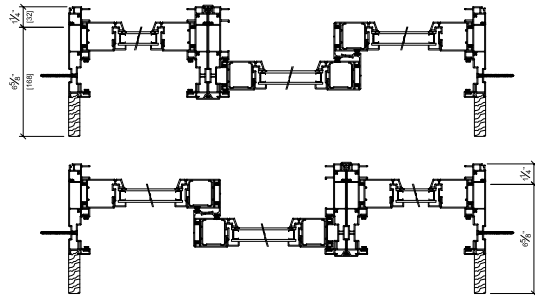

# PATIO DOOR / AVDR WITH SIDELITE

PATIO DOOR / AVDR

4 5/8" JAMB

5 1/4" JAMB

6 5/8" JAMB

7 1/8" JAMB

DRYWALL RETURN

AVSL SIDE LITE - DRYWALL RETURN