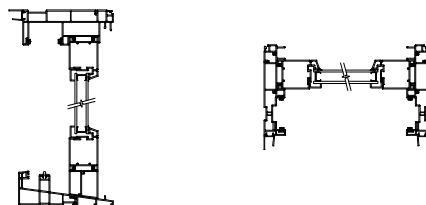

# PATIO DOOR / AVDR

PATIO DOOR / AVDR

PATIO DOOR / AVDR

|  |  |   |
|--|--|---|
| <p>4 5/8" JAMB</p>                     | <p>4 5/8" JAMB BRICKMOULD</p>          | <p>4 5/8" JAMB NAILING FIN</p>          |
| <p>5 1/4" JAMB</p>                     | <p>5 1/4" JAMB BRICKMOULD</p>          | <p>5 1/4" JAMB NAILING FIN</p>          |
| <p>6 5/8" JAMB</p>                     | <p>6 5/8" JAMB BRICKMOULD</p>          | <p>6 5/8" JAMB NAILING FIN</p>          |
| <p>7 1/8" JAMB</p>                     | <p>7 1/8" JAMB BRICKMOULD</p>          | <p>7 1/8" JAMB NAILING FIN</p>          |
| <p>DRYWALL RETURN</p>                  | <p>DRYWALL RETURN &amp; BRICKMOULD</p> | <p>DRYWALL RETURN &amp; NAILING FIN</p> |
| <p>AVSL SIDE LITE - DRYWALL RETURN</p> | <p>6 5/8" JAMB - 3 1/2" BRICKMOULD</p> |   |

# PATIO DOOR / AVDR WITH SIDELITE

PATIO DOOR / AVDR

4 5/8" JAMB

5 1/4" JAMB

6 5/8" JAMB

7 1/8" JAMB

DRYWALL RETURN

AVSL SIDE LITE - DRYWALL RETURN