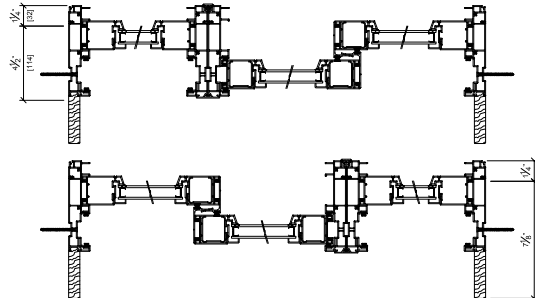

# PATIO DOOR / AVDR WITH SIDELITE

PATIO DOOR / AVDR

4 5/8" JAMB

5 1/4" JAMB

6 5/8" JAMB

7 1/8" JAMB

DRYWALL RETURN

AVSL SIDE LITE - DRYWALL RETURN